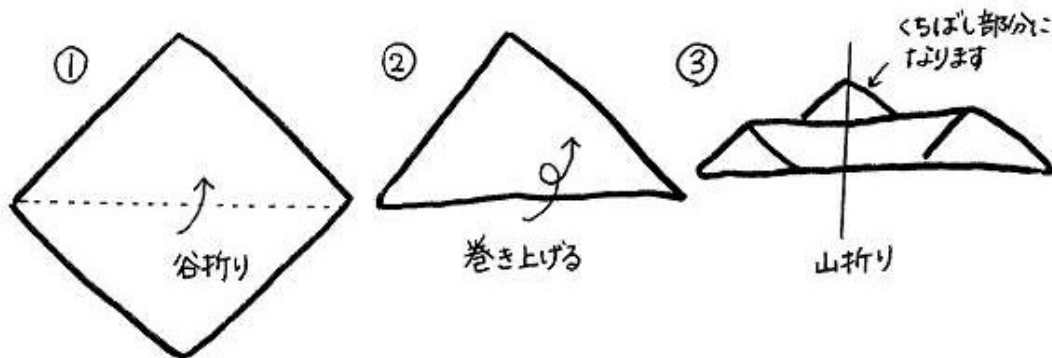

衣・食・遊

「ハンカチ遊び」

正方形のハンカチをちよちよの千ヨイ! と折りたたんで出来上がるのは...?
簡単なハンカチ遊びを紹介します。

3月3日は...