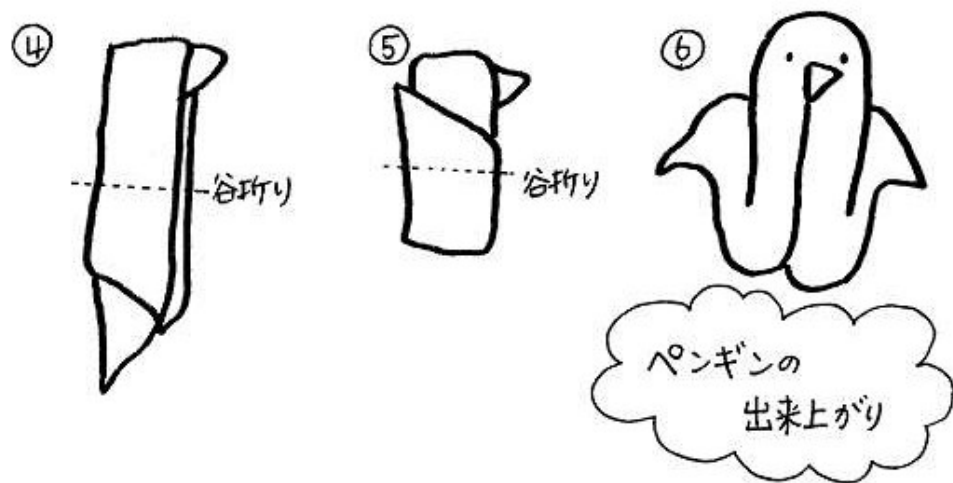

いろいろなことが新しくなる時期です。
自分で作ったカレンダーに予定を書きましょう。
どんな1日が始まるかな?

- ・とこ二おはなし会(1歳以上対象) 3/15(金)
- ・ゆりかごおはなし会(0歳児対象) 3/22(金)

10:30-11:00

3月のおはなし会では、「成長」をテーマに絵本を
読みます。1年間のお子さんの成長を振り返り
ながら参加していたら嬉しいです。

お知らせ

3/29(金) 春季特別保育のため

保育者が常駐しておりません。

施設は開放しております。安全面に気を付けて
お過ごしください。

衣・食・遊

「ハンカチ遊び」

正方形のハンカチをちよちよの千ヨイ! と折りたたんで出来上がるのは...?
簡単なハンカチ遊びを紹介します。

3月3日は...

「ひなまつり」です

おひな様にもいろいろの種類があります。
「つるしびな」をご存知でしょうか。

しつみとつるしの飾りに意味が込められています。

桃 ... 邪気を払い、長寿の効果があるとされてきた。
桃は女性の象徴とされ、安産祈願の願いも込められている。

猿 ... 「去る」とかけて厄祓いの効果が込められている。

三角袋 ... 薬袋を表している、病と無縁でありますようにとの願い。

犬 ... 安産祈願・子宝祈願。

唐辛子 ... 「悪い虫 = 悪い男」がつかまぜんように...

這い子 ... はいはい形の赤いちゃん人形。子どもの健やかば成長を願う。